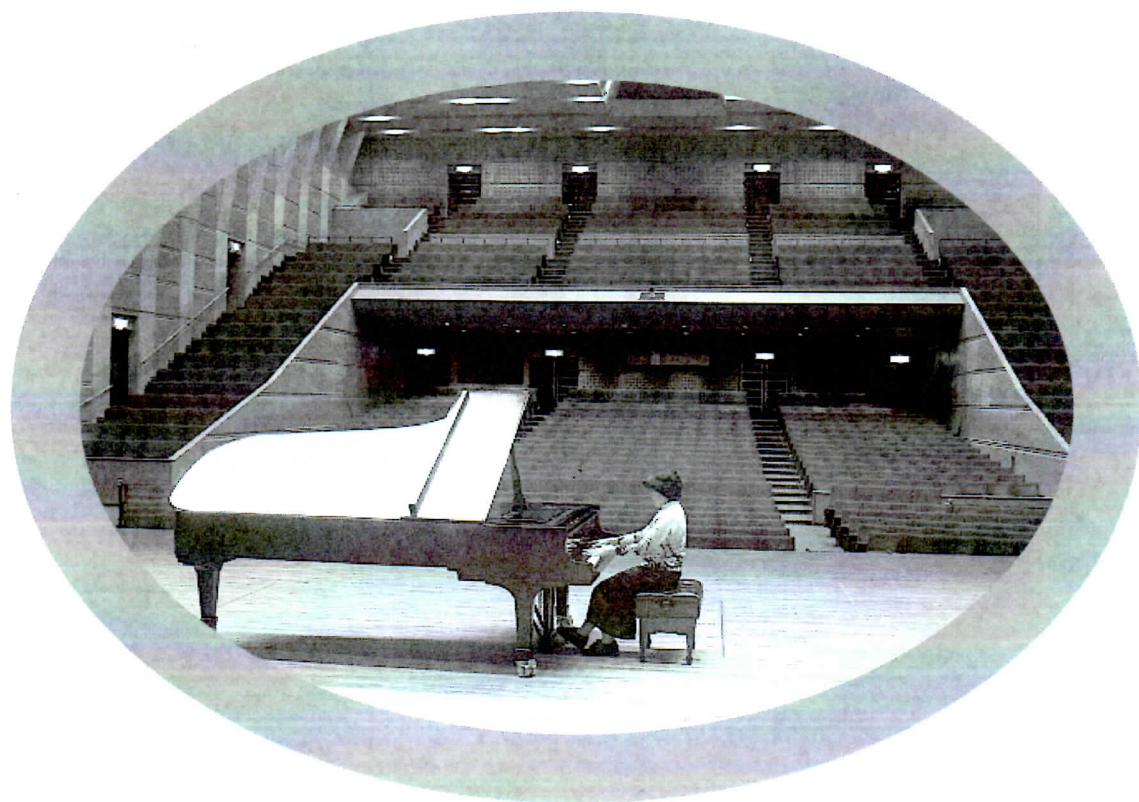

ひの煉瓦ホールは 夢みるピアニストを応援します

ひの煉瓦ホールでは、大ホールのスタインウェイ・フルコンサートを

1時間1,000円でご利用いただく企画を実施しています。

(ホールが指定する日の午前9時から午後4時までの間で予約制)

詳しくは事務室にお問合せください

ひの煉瓦ホール(日野市民会館)

日野市神明1-12-1

TEL 042-585-2011