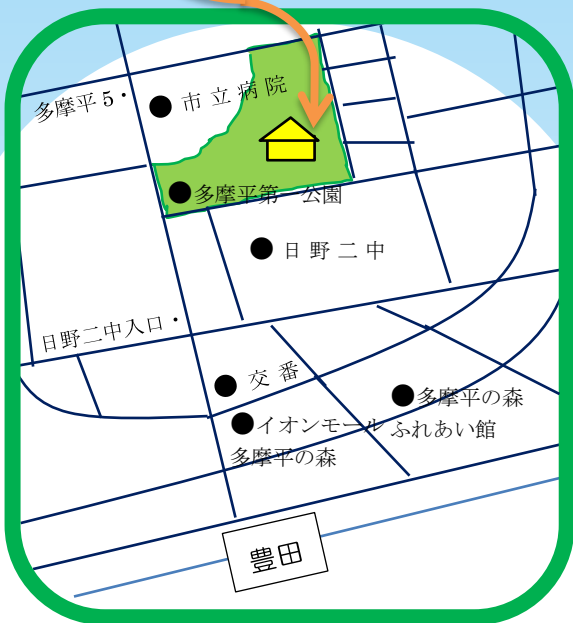

# うちたす はらっぱ

in ほっとプレイス うちたす

## 9/25(月) 10:15~11:45

ほっとプレイス!

ほかのおかあさんや子育てパートナーと おしゃべりしたい、子どもがのんびり遊んだり、ゆったりした時間を過ごしませんか？

【ほっとプレイスうちたす】は、木立の中にある地域の方の居場所です。

↑  
ほっとプレイス  
うちたす  
多摩平4-2

予約不要。

無料です。

駐車場はありません。

〈問合せ〉NPO 法人日野子育てパートナーの会  
042-587-6276 (平日 9:00~17:00)

掲示期間 R5.8.28~R5.9.27  
掲示番号